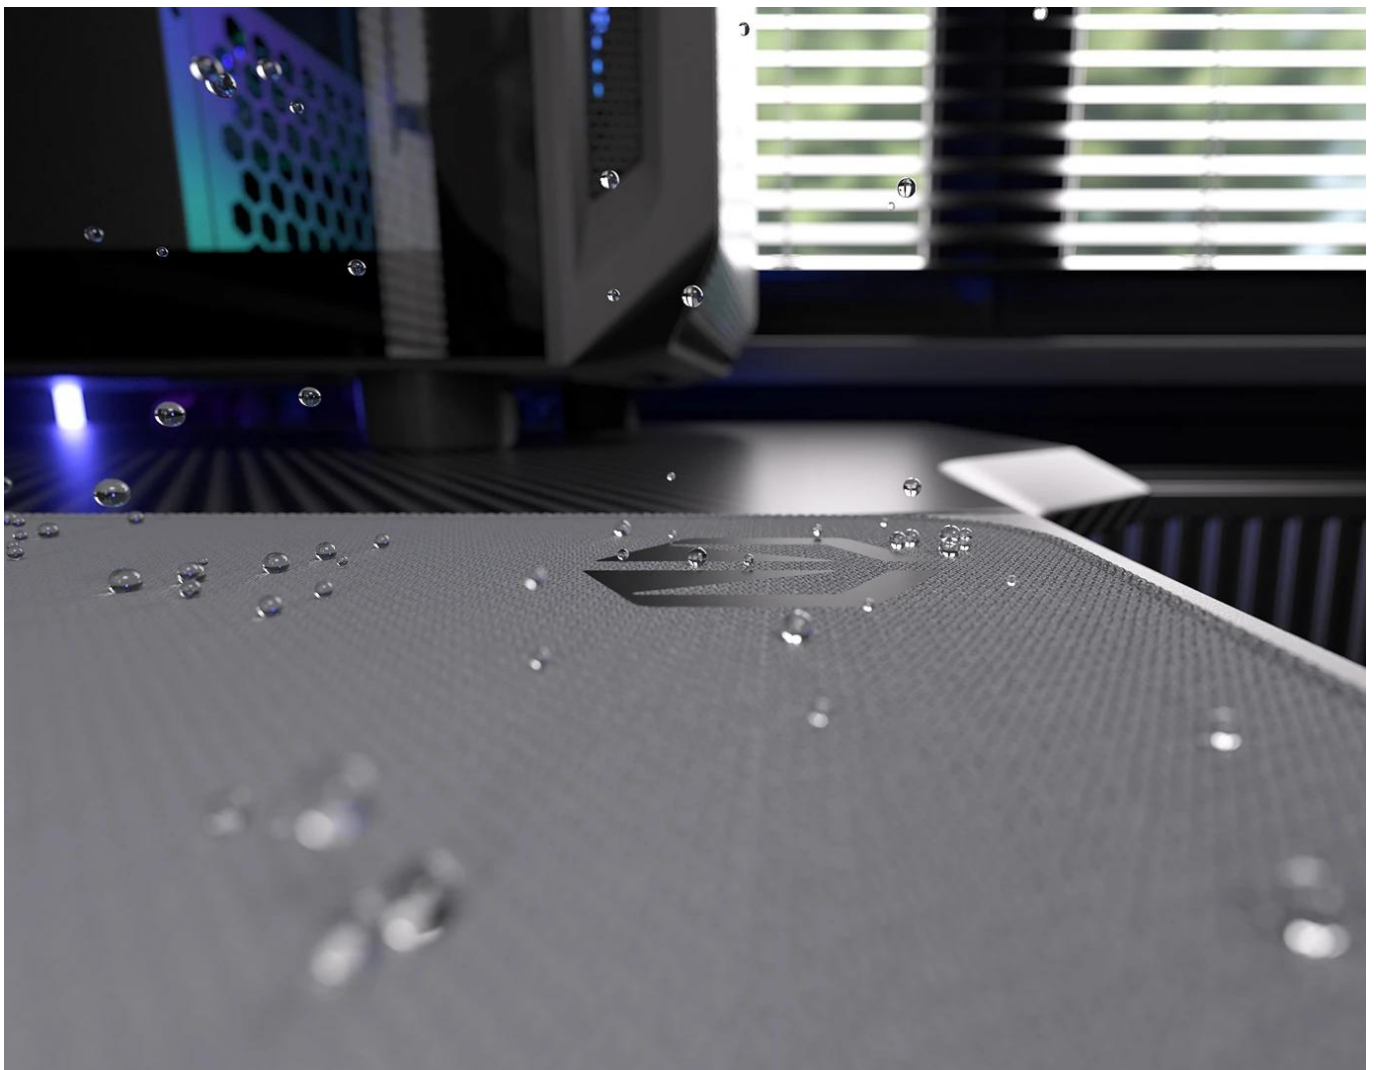

ENDORFY PURE ALT GRAY L

Cena celkem:	403 Kč
	(bez DPH: 333 Kč)
Běžná cena:	444 Kč
Ušetříte:	40 Kč
Kód zboží:	MYSEND5100
Part No.:	EY6B021
Záruka:	24 měs.
Stav:	Nové zboží

Popis

Endorfy Pure Alt Gray L - stylová estetika i praktické ovládání myši

Elegantní podložka pod myš Endorfy Pure Alt Gray L, která je navržena pro každý pracovní i herní stůl. Velikost L dosahuje **rozměrů 450 x 400 mm**, takže pokryje dostatek prostoru pro pohodlný a široký pohyb myši. **Protiskluzová**