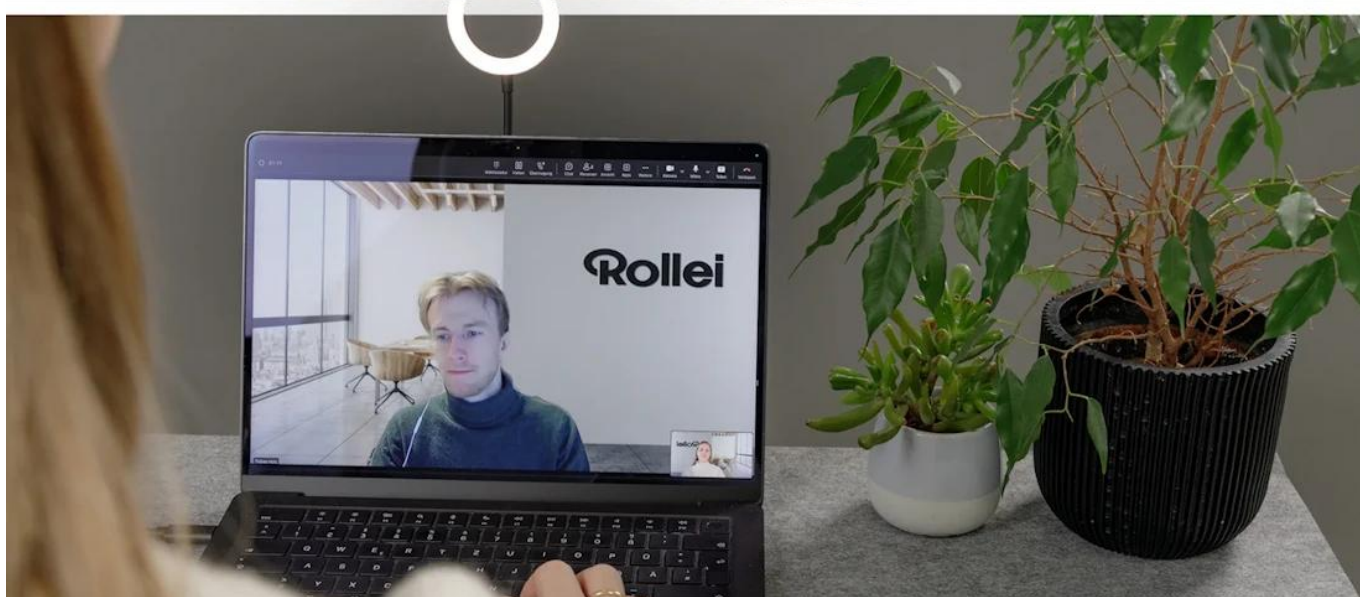

### Rollei LUMIS Magnetic Selfie

- **Magnetické uchycení** - bezpečně drží na smartphonu, tabletu nebo notebooku
- **Dvoubarevné světlo** - teplé až denní světlo v 5 stupních nastavení
- **2 W** - cílené hlavní a doplňkové světlo pro selfie, Reels a videohovory
- **Ultrakompaktní design** - lehký, plochý a vždy po ruce
- **Výkonná baterie** - lithium-iontová baterie s výdrží cca 45 minut při plném výkonu

**LUMIS Magnetické LED kruhové světlo: vaše světlo pro každý okamžik**

**LUMIS Magnetické LED kruhové světlo pro selfie** zajistí, že budete vždy ve správném světle. Díky **magnetickému uchycení** je připraveno k použití během několika sekund - ať už pro spontánní selfie, profesionální reels nebo jasné video hovory.

**Magnetické uchycení: bezpečně drží na každém zařízení**

Žádná složitá montáž: světlo se **bezpečně a přímo** připevní k vašemu smartphonu, tabletu nebo notebooku. Drží naprosto pevně a je perfektním řešením pro rychlou tvorbu obsahu bez otravného příslušenství.

**Dvoubarevné světlo: atmosféra nastavitelná v 5 stupních**

Správná atmosféra na stisknutí tlačítka: vyberte si mezi teplým světlem pro útulné vlogy nebo chladným denním světlem pro jasné videohovory. S **5 nastavitelnými stupni** dokonale přizpůsobíte vzhled vašemu prostředí.