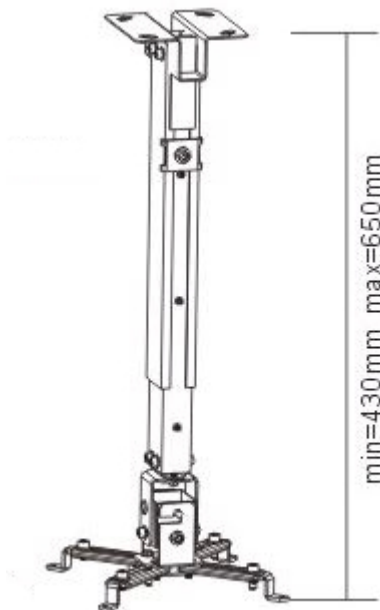

## SUNNE BY ELITE SCREENS PRO02

Cena celkem:	<b>770 Kč</b> <b>(bez DPH: 636 Kč)</b>
Běžná cena:	<b>847 Kč</b>
Ušetříte:	<b>77 Kč</b>
Kód zboží:	PROA94993
Part No.:	PRO02
Záruka:	24 měs.
Stav:	Nové zboží

### Sunne by Elite Screens PRO02

Stropní držák pro projektory. Maximální zatížení tohoto držáku je **20 kg**. Držák nabízí naklopení o 15°.

### ZÁKLADNÍ SPECIFIKACE

**Max. zatížení:** 20 kg

**Vzdálenost od stropu:** 430-650 mm

**Rozteč montážních bodů projektoru:** 225 x 316 mm

**Materiál:** ocel

**Barva:** černá

[Informační list](#)