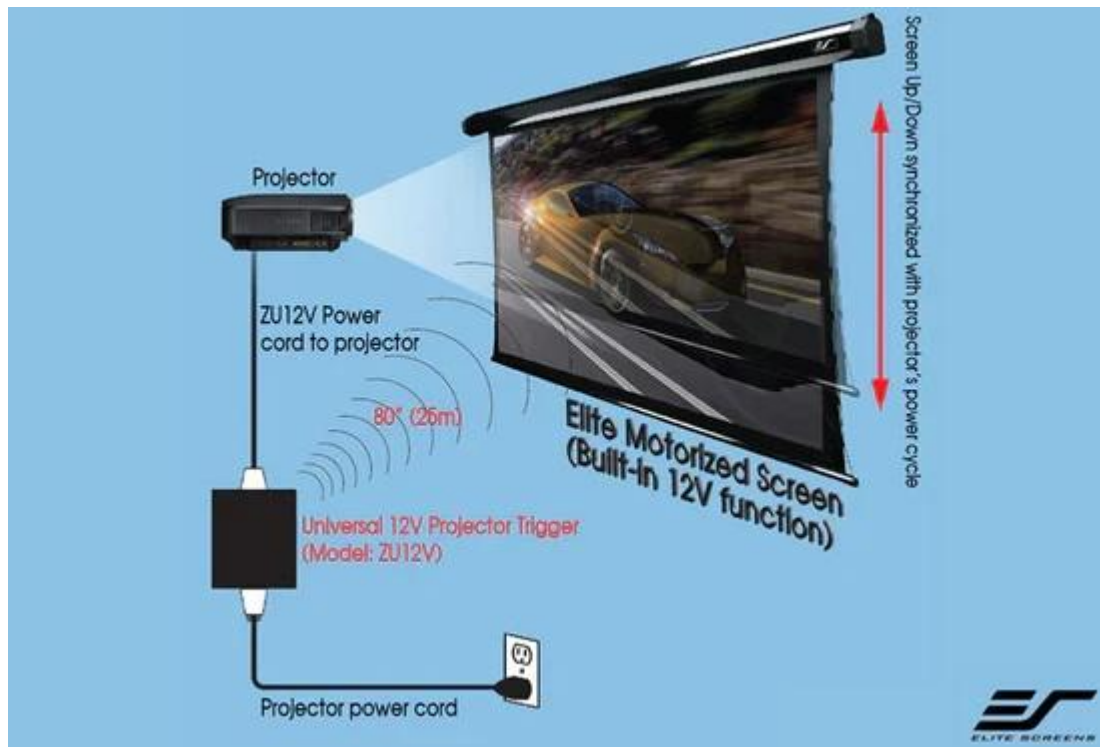

ELITE SCREENS ZU12V

Cena celkem:	2 577 Kč (bez DPH: 2 130 Kč)
Běžná cena:	2 834 Kč
Ušetříte:	258 Kč
Kód zboží:	PROP9025
Part No.:	ZU12V
Záruka:	24 měs.
Stav:	Nové zboží

Popis

Elite Screens ZU12V

Bezdrátová rádio spoušť s napětím 5-12 V, která automaticky ovládá motorové promítací plátno podle stavu projektoru. Při zapnutí projektoru spustí plátno, při vypnutí jej zasune. Tento systém odstraňuje nutnost přímého propojení mezi projektorem a plátnem a usnadňuje instalaci. Trigger je kompatibilní s plátny Elite Screens a lze jej použít i s projektory bez 12V Trigger výstupu.

Klíčové vlastnosti:

- **Bezdrátová synchronizace:** automatické ovládání plátna na základě zapnutí/vypnutí projektoru.
- **Napětí 5-12 V:** kompatibilní s většinou projektorů.
- **Snadná instalace:** odstraňuje nutnost přímého připojení plátna k projektoru.
- **Kompatibilita s plátny Elite Screens:** funguje s modely Spectrum, VMAX, Saker, Evanesce a dalšími.

- **Dosah signálu:** až 25 metrů.
- **Univerzální použití:** lze použít s projektory bez Trigger výstupu, například s hlasově ovládanými projektory (např. Optoma UHD 51A).

ZÁKLADNÍ SPECIFIKACE

Dosah: až 25 m